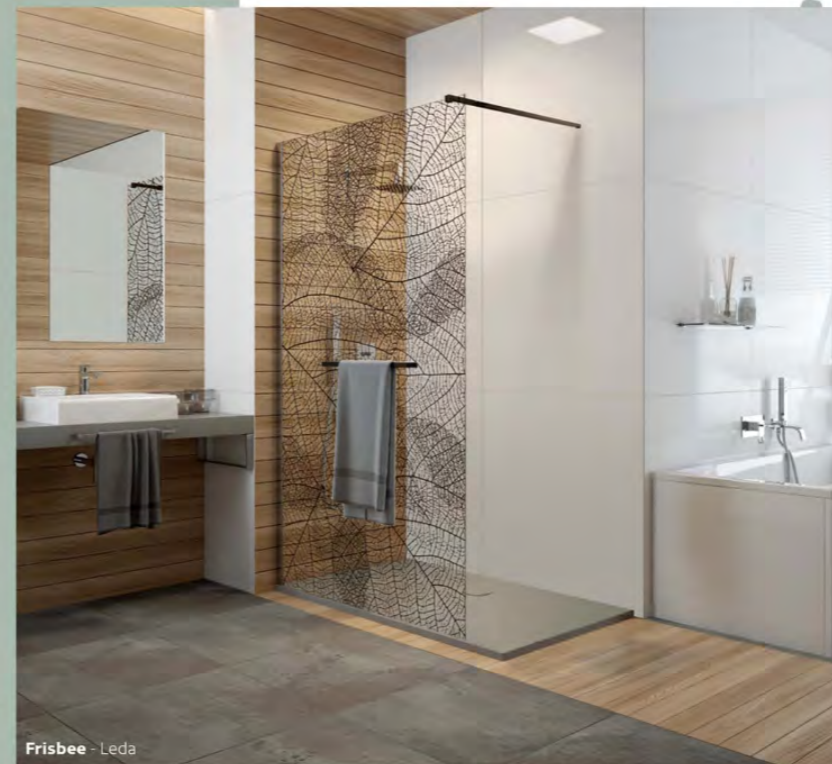

Elixir - Imola

Frisbee - Leda

Aubade