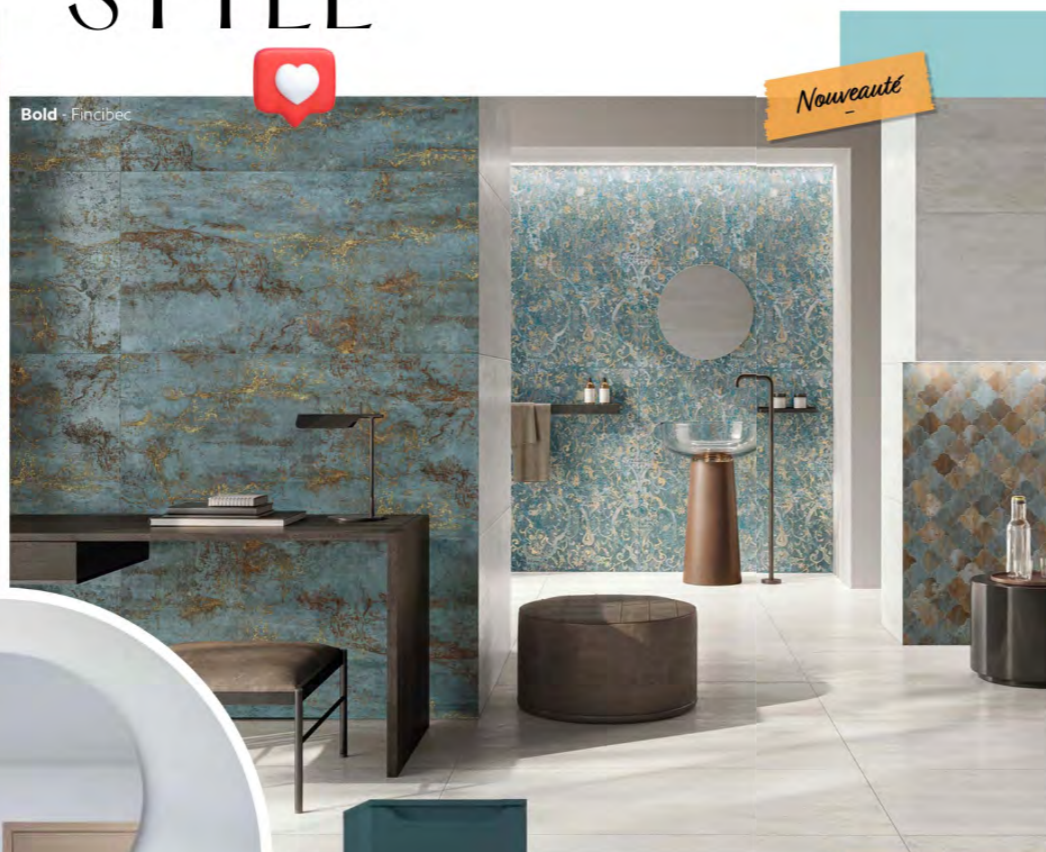

Eloge
Decotec

Bold - Fincibec

Nouveauté

Bleu nuancé de vert
full color

Reflets & tonalités
de la Méditerranée