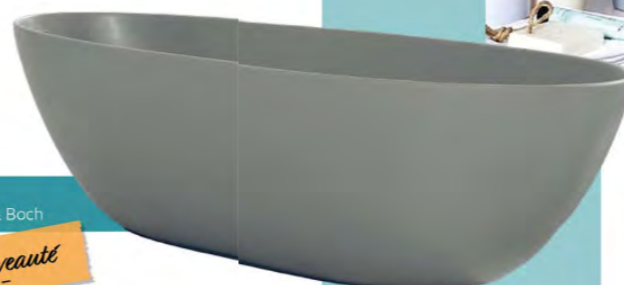

Antao
Villeroy & Boch

Nouveauté

Une immersion unique
et personnalisée en toute sérénité...

Le conseil de Martin

ARCHITECTE

" Le bleu légèrement nuancé de vert invite à la créativité, à la pureté et à la relaxation. Frais et océanique, il s'associe très bien avec des teintes naturelles comme le beige sable, le gris, le marron pour un intérieur apaisant. Vous aussi, insufflez un vent de fraîcheur dans votre salle de bains ! "