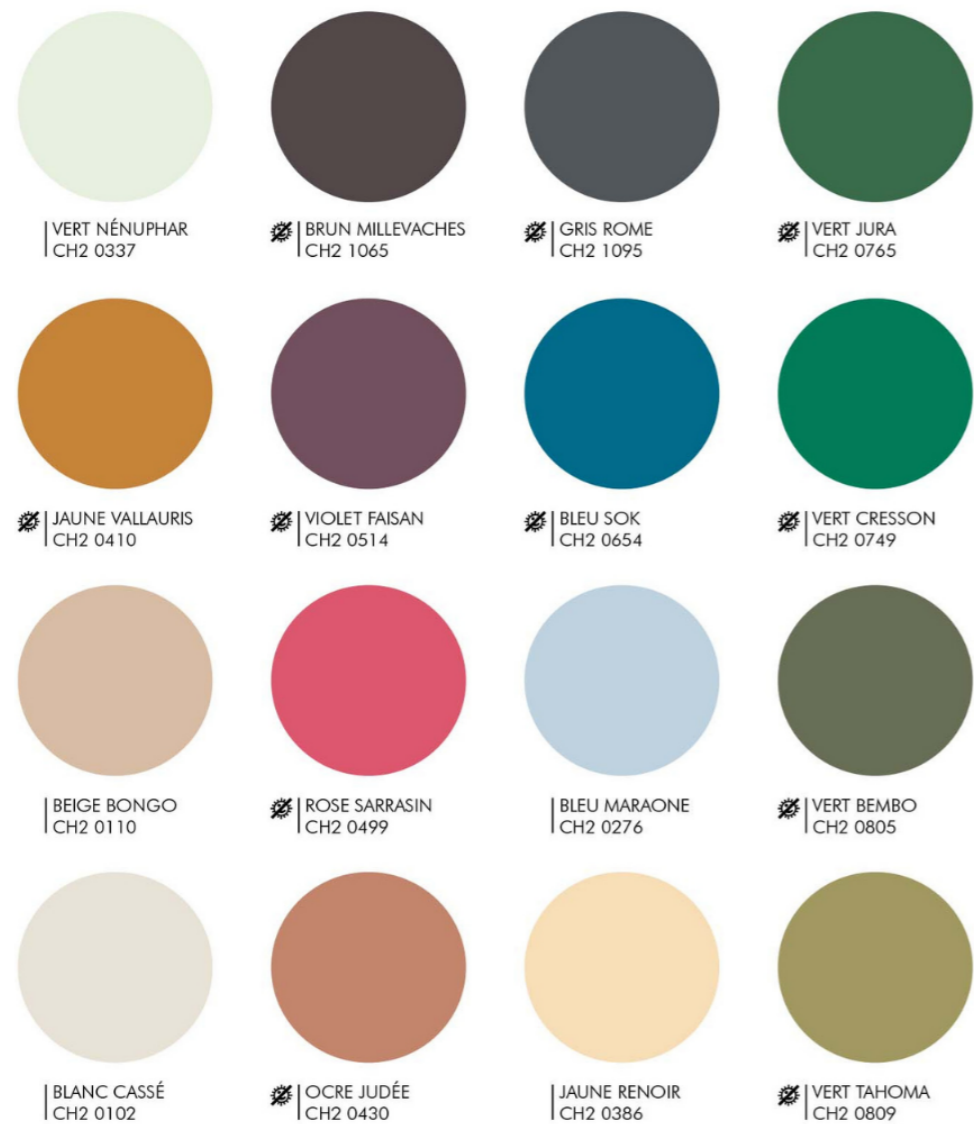

BIEN ÊTRE PAUSE ET HARMONIE

PLANCHE
TENDANCE
N°1

TOUTES LES POSSIBILITÉS SONT OUVERTES !

Cette palette invite à prendre du temps pour soi, à se mettre en retrait du bruit du monde qui nous entoure pour nous régénérer et écouter nos envies profondes.

NATURE ORGANIQUE

DÉCORATION NATURELLE CONTEMPORAINE !

Cette palette met en scène les connexions entre l'environnement naturel et le monde digital dans lesquels nous évoluons.

RÉTRO ÉCLECTIQUE ET ARTY

PLANCHE
TENDANCE
N°3

Cette palette mêle le classicisme des tons bruns, sombres et raffinés et des couleurs aux accents métalliques.

CH2 1015
BEIGE WES

CH2 0542
VIOLET FAUCON

CH2 1055
GRIS ISTAMBUL

CH2 0631
BLEU BALTIQUE

CH2 0690
BLEU MAUPITI

CH2 0989
BEIGE TAWANA

CH2 0801
VERT GASPÉSIE

CH2 0910
ROUGE SYRA

CH2 0860
ORANGE RAP

CH2 0727
BLEU RIAU

CH2 1048
BRUN YUCATAN

CH2 0101
BLANC MÉRIBEL

CH2 1007
BEIGE KIKUYU