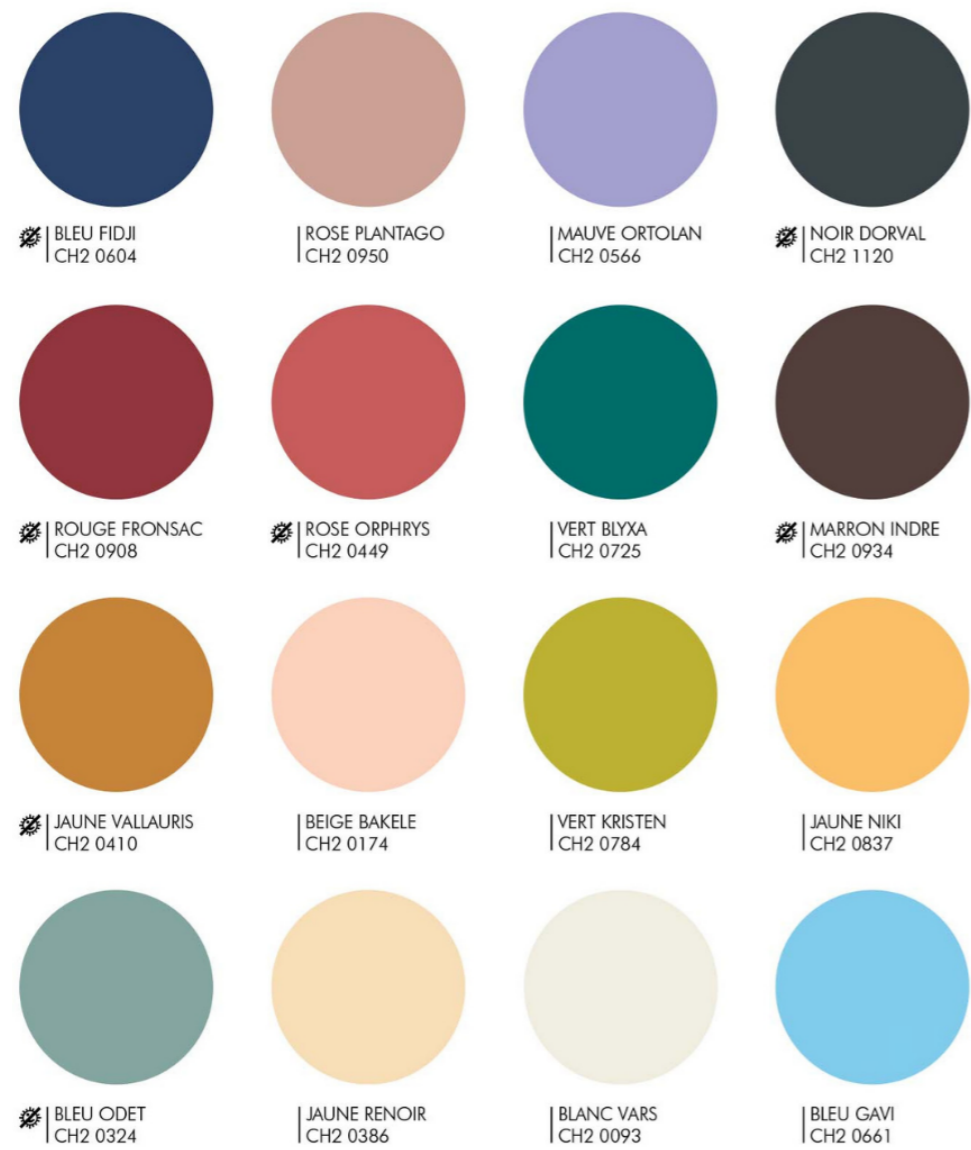

NATURE ORGANIQUE

DÉCORATION NATURELLE CONTEMPORAINE !

Cette palette met en scène les connexions entre l'environnement naturel et le monde digital dans lesquels nous évoluons.

RÉTRO ÉCLECTIQUE ET ARTY

PLANCHE
TENDANCE
N°3

Cette palette mêle le classicisme des tons bruns, sombres et raffinés et des couleurs aux accents métalliques.

CH2 1015
BEIGE WES

CH2 0542
VIOLET FAUCON

CH2 1055
GRIS ISTAMBUL

CH2 0631
BLEU BALTIQUE

CH2 0690
BLEU MAUPITI

CH2 0989
BEIGE TAWANA

CH2 0801
VERT GASPÉSIE

CH2 0910
ROUGE SYRA

CH2 0860
ORANGE RAP

CH2 0727
BLEU RIAU

CH2 1048
BRUN YUCATAN

CH2 0101
BLANC MÉRIBEL

CH2 1007
BEIGE KIKUYU