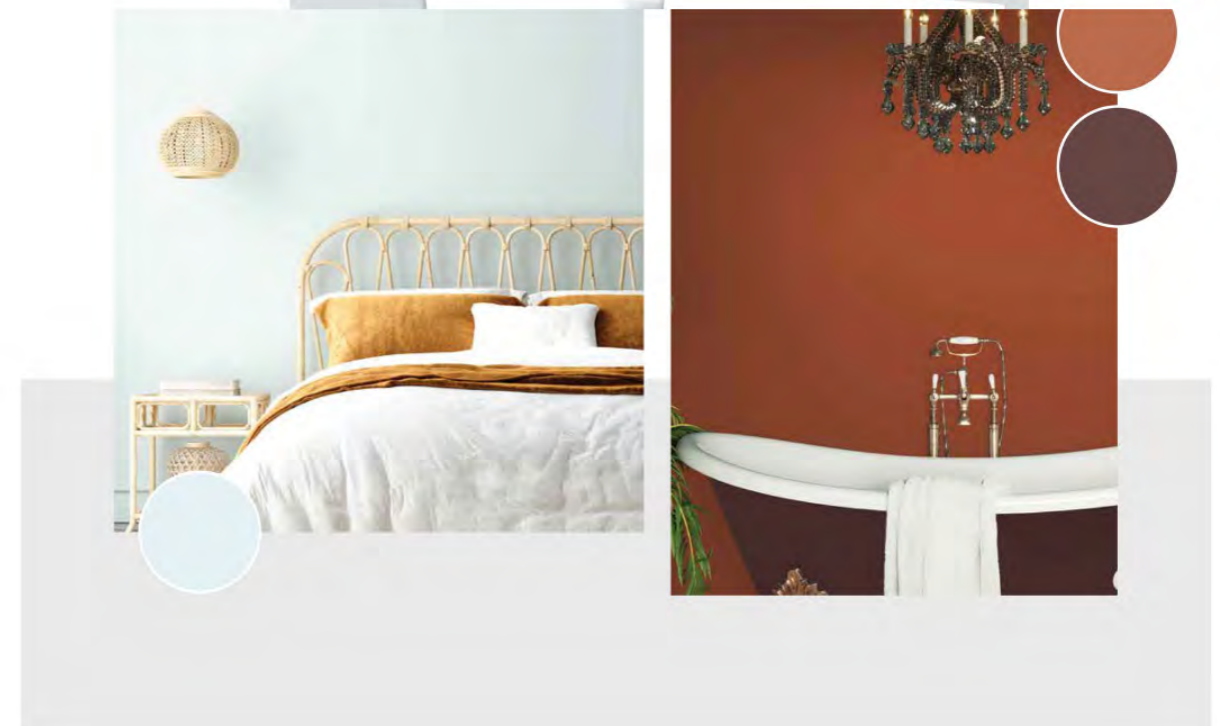

DOUCEUR ET RAFFINEMENT

AMBIANCE TRADI ET NOUVELLE !

Cette palette mêle le classicisme des tons bruns, sombres et raffinés et des couleurs aux accents métalliques.